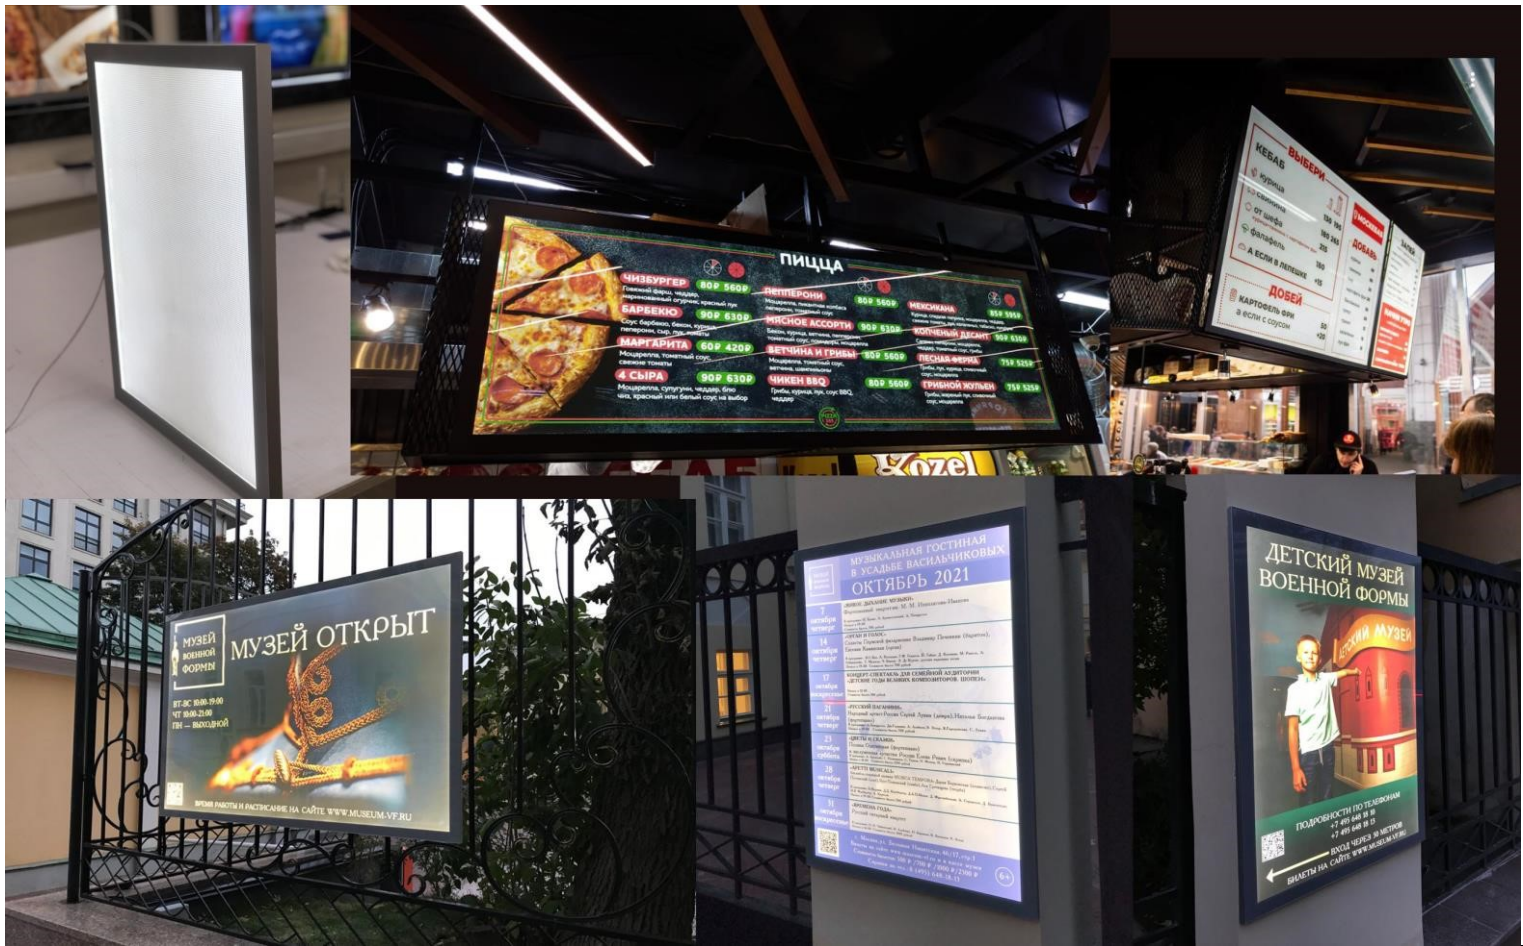

MAGNETIC

ФОРМАТ	ОДНОСТОРОННЯЯ	ДВУСТОРОННЯЯ	ГАБАРИТНЫЙ РАЗМЕР	РАЗМЕР ПОСТЕРА	МОЩНОСТЬ W
A4	3 780 ₺	4 410 ₺	L.250 H.337 P.18	L.210 H.297	11,4w
A3	4 940 ₺	6 030 ₺	L.337 H.460 P.18	L.297 H.420	16,1w
A2	7 155 ₺	9 180 ₺	L.460 H.634 P.18	L.420 H.594	22,8w
A1	12 060 ₺	15 255 ₺	L.634 H.881 P.18	L.594 H.841	32,9w
B1	17 055 ₺	20 340 ₺	L.740 H.1040 P.18	L.700 H.1000	38,4w
A0	23 310 ₺	27 540 ₺	L.881 H.1229 P.18	L.841 H.1189	45,6w
AA	27 900 ₺	34 900 ₺	L.1040 H.1540 P.18	L.1000 H.1500	57,6w

Технические характеристики панели: Легкий анодированный клик-профиль MAGNETIC, экструзионное оргстекло PLEXIGLAS® 6 мм. (с матрицей, сделанной на лазерном оборудовании), защитное стекло PLEXIGLAS® 2 мм, на магнитах. Светодиодная лента 8 мм с потреблением энергии 19,2 в/метр - (суперяркая). Высокий индекс цветопередачи (CRI 85), обеспечивает правильное восприятие цветовых оттенков. Электропитания 12V. В комплект панели входит: Световая панель в сборе — 1 шт. Блок питания — 1 шт. Крепеж к потолку. Стальной трос 2 метра. Присоска. Бэклит в стоимость панели не входит. Размер бэклита -40мм от габаритного размера. Видимая часть изображения -72мм от габаритного размера.