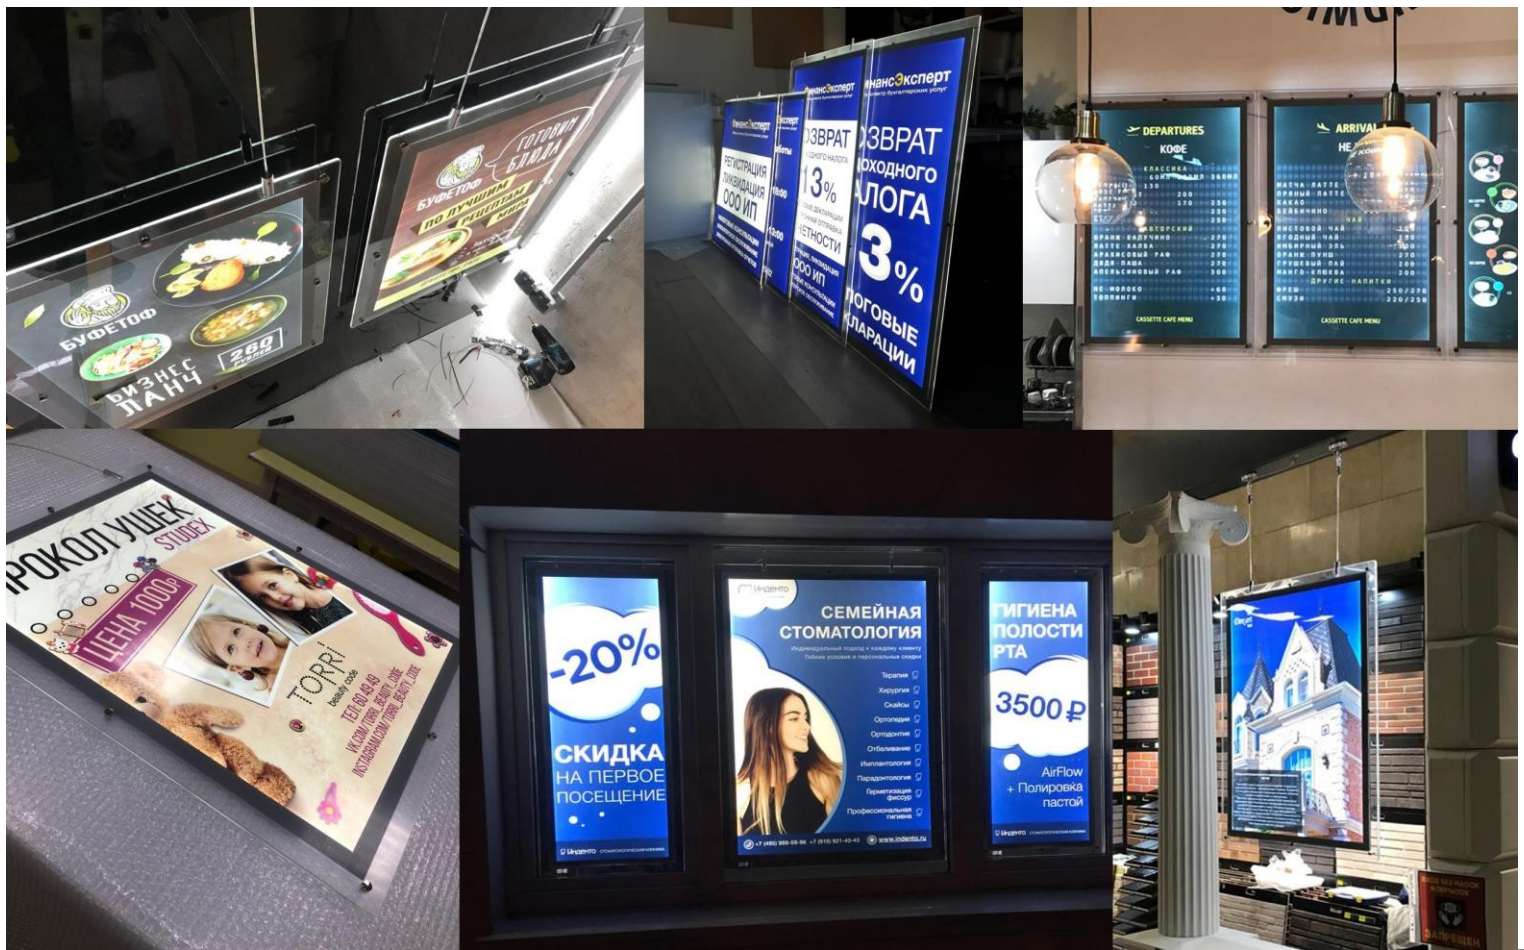

CRYSTAL STANDART

ФОРМАТ	ОДНОСТОРОННЯЯ	ДВУСТОРОННЯЯ	ГАБАРИТНЫЙ РАЗМЕР	РАЗМЕР ПОСТЕРА	МОЩНОСТЬ W
A4	3 321 ₺	4 455 ₺	L.300 H.387 P.7/12	L.210 H.297	5w/10w
A3	4 185 ₺	6 165 ₺	L.387 H.510 P.7/12	L.297 H.420	7w/14w
A2	5 715 ₺	8 955 ₺	L.510 H.684 P.7/12	L.420 H.594	10w/20w
A1	8 500 ₺	14 805 ₺	L.684 H.931 P.7/12	L.594 H.841	14w/28w
B1	11 900 ₺	21 240 ₺	L.790 H.1090 P.7/12	L.700 H.1000	16w/32w
A0	14 040 ₺	26 010 ₺	L.931 H.1279 P.7/12	L.841 H.1189	20w/40w

Технические характеристики панели: Экструзионное оргстекло PLEXIGLAS® 4 мм. (с матрицей, сделанной на лазерном оборудовании), без фрезеровки по краям, гладкий прозрачный край. Защитное лицевое стекло 2мм. Светодиодная лента 3мм с низким потреблением 8,6w на метр. Высокий индекс цветопередачи (CRI 85), обеспечивает правильное восприятие цветовых оттенков. Питание 12V.

В комплект панели входит: Световая панель в сборе — 1 шт. Блок питания — 1 шт. Крепеж к потолку не входит.

(покупается отдельно - 300р.). *Токопроводящий трос 2 метра.

Бэклит. В стоимость панели не входит. Размер бэклита -90мм от габаритного размера.

Видимая часть изображения -110мм от габаритного размера.